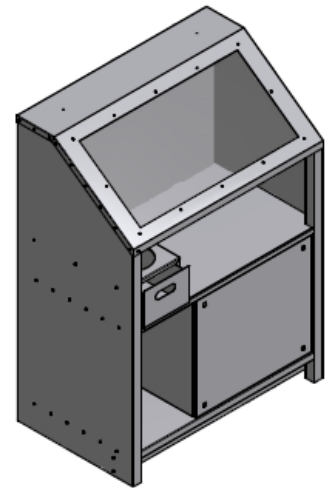

Abbildung der ST 850 VA

Beschreibung

Der Aschesortiertisch ST 850 VA wurde für die Vorsortierung von Krematoriumsasche entwickelt. Er ermöglicht es Ihnen effektiv und ergonomisch (Bedienergrößen unabhängig) diesen Arbeitsschritt auszuführen. Die Vorsortierung der Asche spielt eine wichtige Rolle für die Weiterverarbeitung mittels der Aschemühlen. Die eigenständige Absaugung und Filtration ermöglicht ohne weitere Umbauten die sofortige Nutzung als Ab- bzw. Umluftgerät.

Blick durch die
Sicherheits­scheibe
auf den
Arbeitsbereich

Leistungsstarke
Filtereinheit

Reststofftrennung

Technische Daten

Absaugleistung	850 m ³ h
Geräuschemission LpA	74 dB
Spannung (Volt)	230 V 50/60Hz
Leistung(Watt)	250 W
Beleuchtung	2400 lm/4000 K
Max. Bearbeitungstemperatur	95 C
Staubabscheidegrad	99,95 %
Gewicht	187 Kg
Höhe/Breite/Tiefe in mm	1605/ 1204/ 780