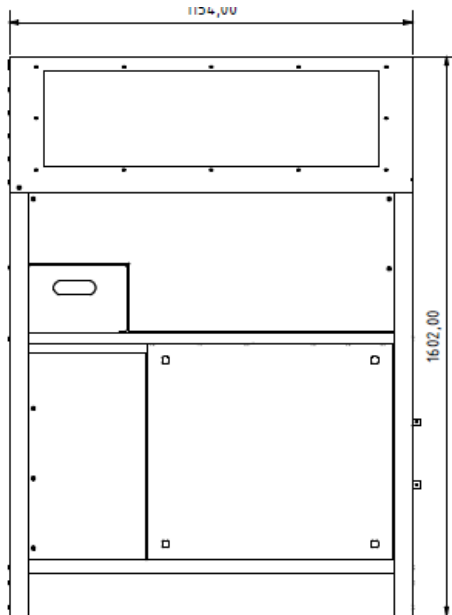

Blick durch die
Sicherheits­scheibe
auf den
Arbeitsbereich

Leistungsstarke
Filtereinheit

Reststofftrennung

Technische Daten

Absaugleistung	850 m ³ h
Geräuschemission LpA	74 dB
Spannung (Volt)	230 V 50/60Hz
Leistung(Watt)	250 W
Beleuchtung	2400 lm/4000 K
Max. Bearbeitungstemperatur	95 C
Staubabscheidegrad	99,95 %
Gewicht	187 Kg
Höhe/Breite/Tiefe in mm	1605/ 1204/ 780